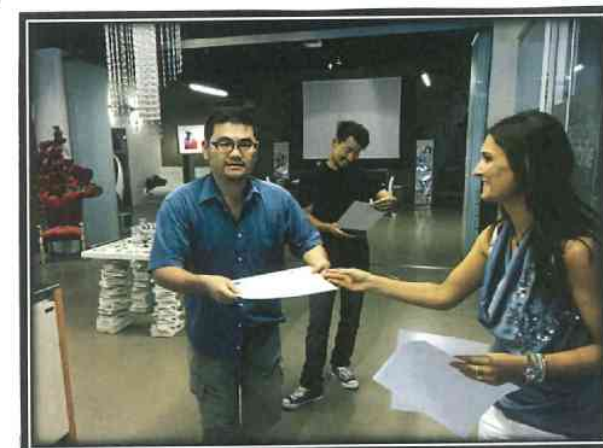

Rilasciato al Sig. RYOTA YAMAUCHI

エコマツ社より日本人初の施工終了書を受与

per la partecipazione al corso di formazione:

“SUPERFICI CONTINUE CON IL SISTEMA OLTREMATERIA”

27/07/2016
data

presidente

Loris Casalboni

relatore tecnico