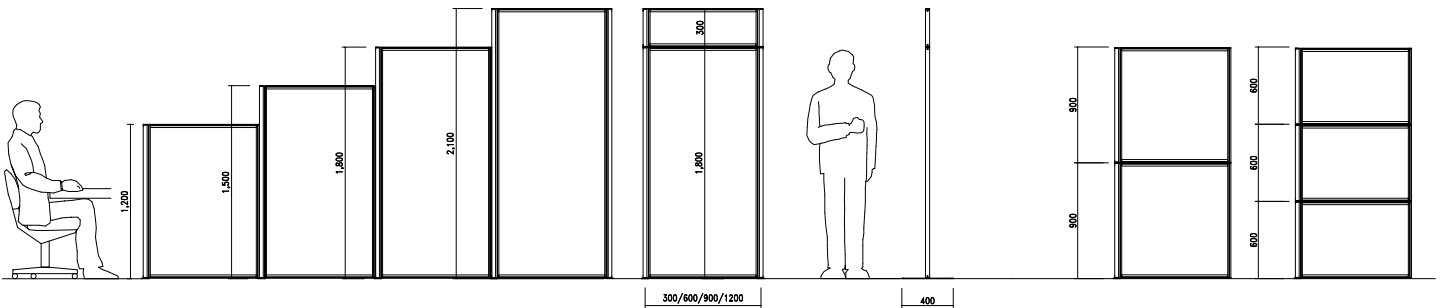

ミーティングテーブル：ユニバーサルテーブル

Panel Variation

様々なタイプのパネルがありますので、お好みのシーン、レイアウトを展開することができます。

仕様場所や利用目的によって適切なパネルの高さをお選びください。

・高さのバリエーションは、1,200、1,500、1,800、2,000 の4つと高さ300、600、900のジョイントパネルを揃えております。

Free-Joint System

特許出願済

支柱の形を円柱にし、ジョイント方法をマグネットと連結固定用フックとすることにより組立、組替が誰でも簡単にスムーズにおこなえます。また、90度2方向・3方向・4方向にも単一部材で簡単に組みあわせることができます。最後に連結強化用シリコンゴムを差込んで連結固定用フックのずれを防ぎます。

マグネット固定

連結固定用フック

連結強化用シリコンゴム

マグネット

全方向共通の円柱ポールで90° 2・3・4方向共通で連結できます。(連結固定用フックは必要です。)

Other variation

ドアパネル

ドアパネルを用いれば、本格的な会議室の構築することができます。ドアは内開き外開きを選択できます。また施錠も可能です。

ホワイトボードパネル

標準パネル上面にホワイトボードパネルを設置することが可能です。ホワイトボードの役割も果たしますので省スペースを図れます。マグネットをつけることも可能です。

パネルイメージ

ホワイトxクリア
W900 x H900+H300

ホワイトxクリア
W900 x H1200+H300