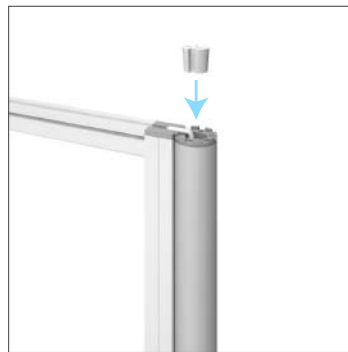

特許出願済

支柱の形を円柱にし、ジョイント方法をマグネットと連結固定用フックとすることにより組立、組替が誰でも簡単にスムーズにおこなえます。また、90度2方向・3方向・4方向にも単一部材で簡単に組みあわせることができます。最後に連結強化用シリコンゴムを差込んで連結固定用フックのずれを防ぎます。

マグネット固定

連結固定用フック

連結強化用シリコンゴム

マグネット

全方向共通の円柱ポールで90° 2・3・4方向共通で連結できます。(連結固定用フックは必要です。)

Other variation

ドアパネル

ドアパネルを用いれば、本格的な会議室の構築することができます。ドアは内開き外開きを選択できます。また施錠も可能です。

ホワイトボードパネル

標準パネル上面にホワイトボードパネルを設置することが可能です。ホワイトボードの役割も果たしますので省スペースを図れます。マグネットをつけることも可能です。

パネルイメージ

ホワイトxクリア
W900 x H900+H300

ホワイトxクリア
W900 x H1200+H300