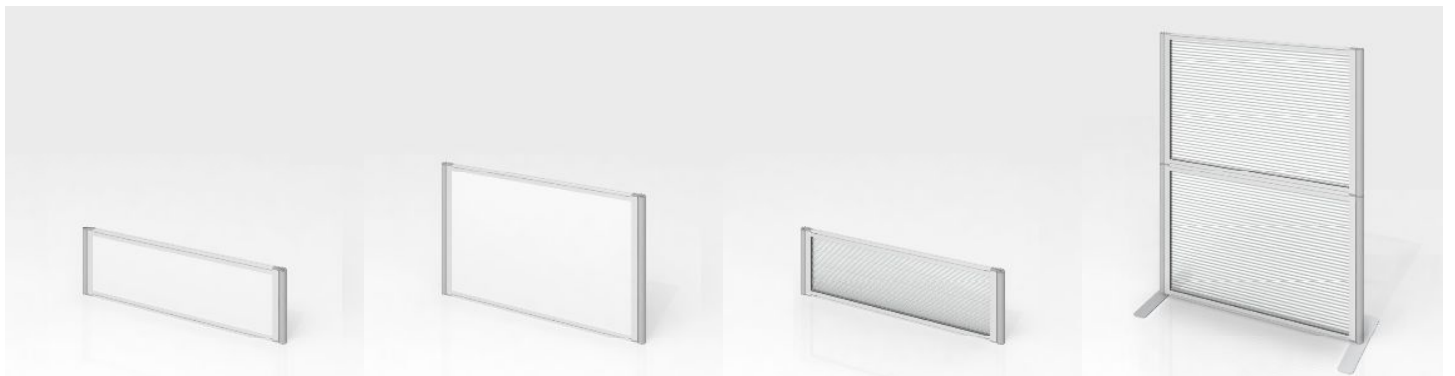

ミーティングブース

ホワイト W900 x H300

ホワイト W900 x H600

クリア W900 x H300

クリア W900 x H600 + H600