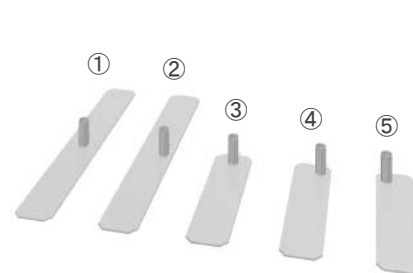

キャスター ストッパー付

センターベース	KSLP-CBCS01	⑥
---------	-------------	---

KSLP-UL

KSLP-LKD

ハーフベース (安定脚)

センターハーフベース	KSLP-CHB01	③
右-コーナーハーフベース	KSLP-RHB01	④
左-コーナーハーフベース	KSLP-LHB01	⑤

Color variation / option parts

化粧パネル カラーイメージ