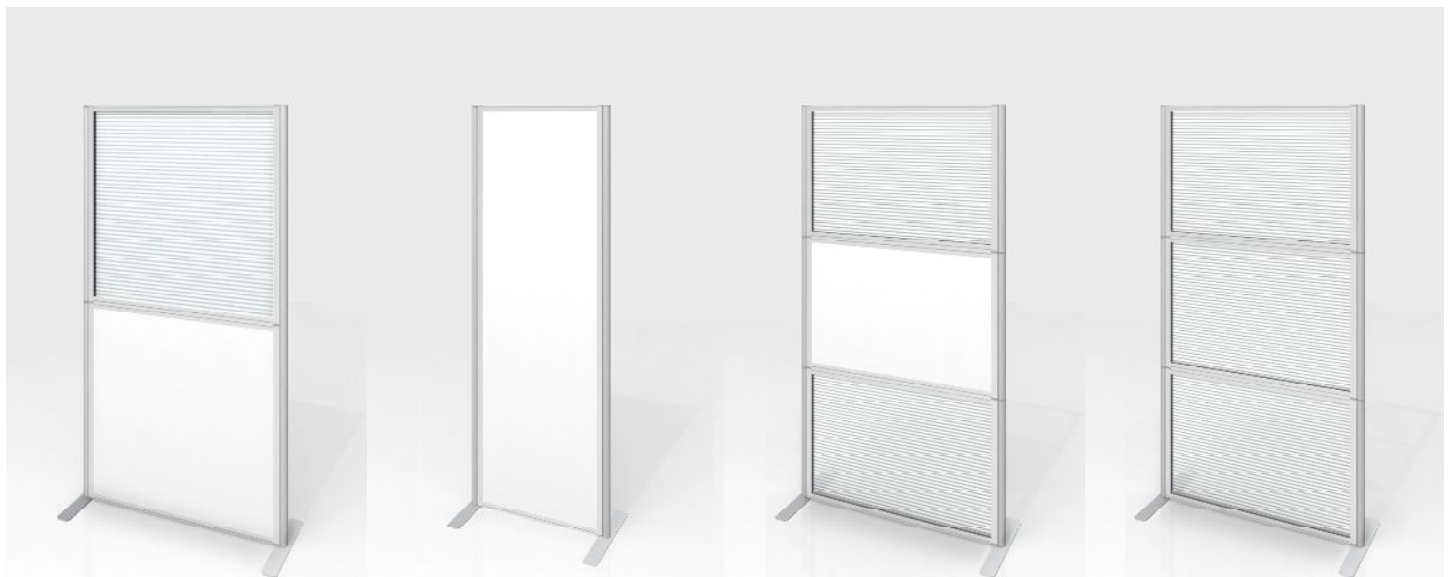

Other variation

ドアパネル

ドアパネルを用いれば、本格的な会議室の構築することができます。ドアは内開き外開きを選択できます。また施錠も可能です。

ホワイトボードパネル

標準パネル上面にホワイトボードパネルを設置することが可能です。ホワイトボードの役割も果たしますので省スペースを図れます。マグネットをつけることも可能です。

パネルイメージ

ホワイトxクリア
W900 x H900+H300

ホワイトxクリア
W900 x H1200+H300

ホワイトxクリア
W900 x H1500+H300

ホワイトxクリア
W900 x H1800+H300

ホワイトxホワイト
W900 x H600+H600

ホワイトxホワイト
W900 x H900+H300

ホワイトxホワイト
W900 x H1200+H300

ホワイトxホワイト
W900 x H1500+H300

クリアxホワイト
W900 x H900+H900

ホワイト W600 x H1800

クリアxホワイトxクリア
W900 x H600+H600+H600

クリアxクリアxクリア
W900 x H600+H600+H600

パネルイメージ

ミーティングブース

ホワイト W900 x H300

ホワイト W900 x H600

クリア W900 x H300

クリア W900 x H600 + H600