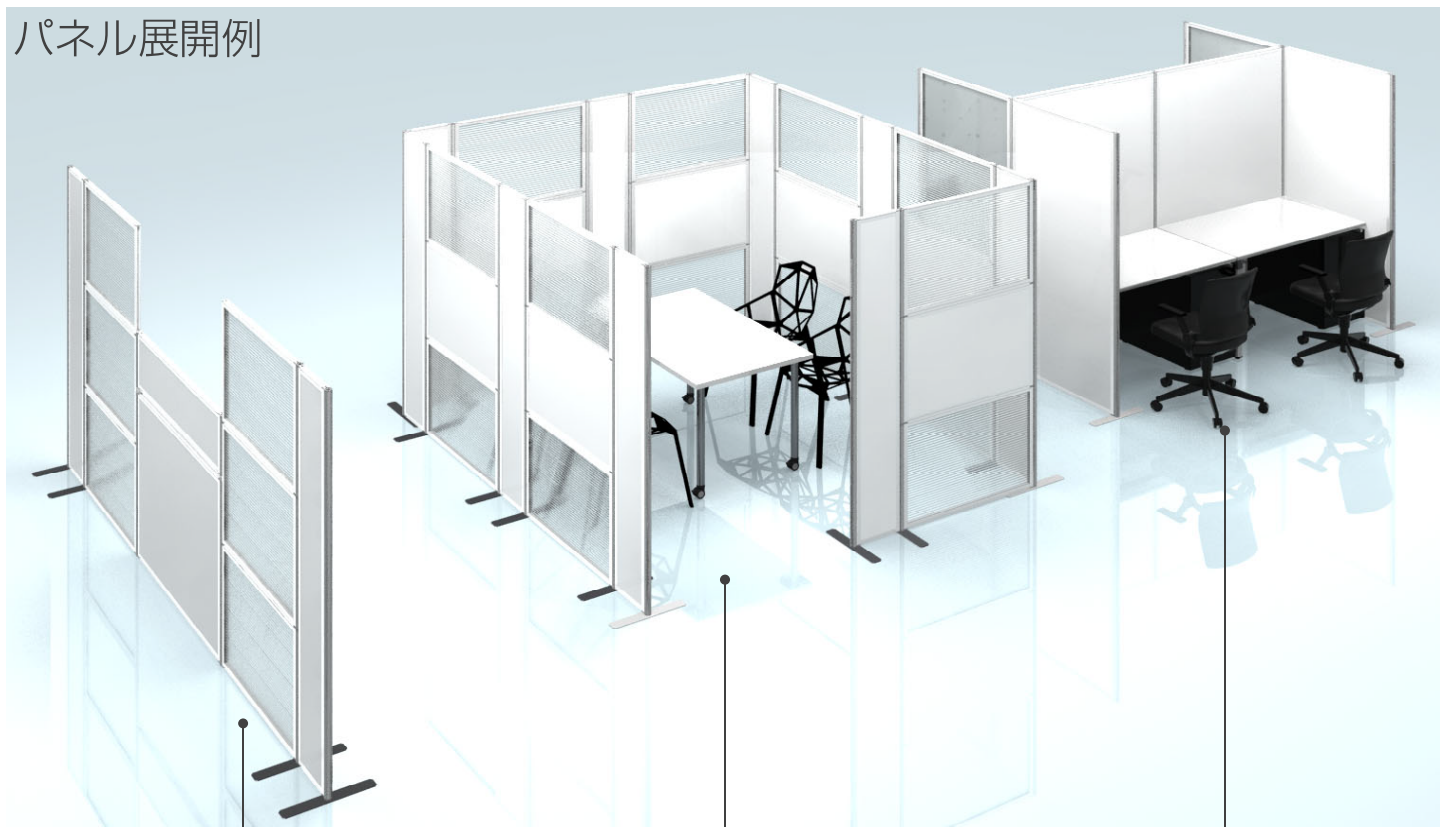

特許出願済

支柱の形を円柱にし、ジョイント方法をマグネットと連結固定用フックとすることにより組立、組替が誰でも簡単にスムーズにおこなえます。また、90度2方向・3方向・4方向にも単一部材で簡単に組みあわせることができます。最後に連結強化用シリコンゴムを差込んで連結固定用フックのずれを防ぎます。

マグネット固定

連結固定用フック

連結強化用シリコンゴム

マグネット

全方向共通の円柱ポールで90° 2・3・4方向共通で連結できます。(連結固定用フックは必要です。)

直線ジョイント

Lジョイント

Tジョイント

十字ジョイント

パネル展開例

エントランス、受付エリア

ミーティングエリア

コーナー・ブース

Other variation

ドアパネル

ドアパネルを用いれば、本格的な会議室の構築することができます。ドアは内開き外開きを選択できます。また施錠も可能です。

ホワイトボードパネル

標準パネル上面にホワイトボードパネルを設置することが可能です。ホワイトボードの役割も果たしますので省スペースを図れます。マグネットをつけることも可能です。

パネルイメージ

ホワイトxクリア
W900 x H900+H300

ホワイトxクリア
W900 x H1200+H300