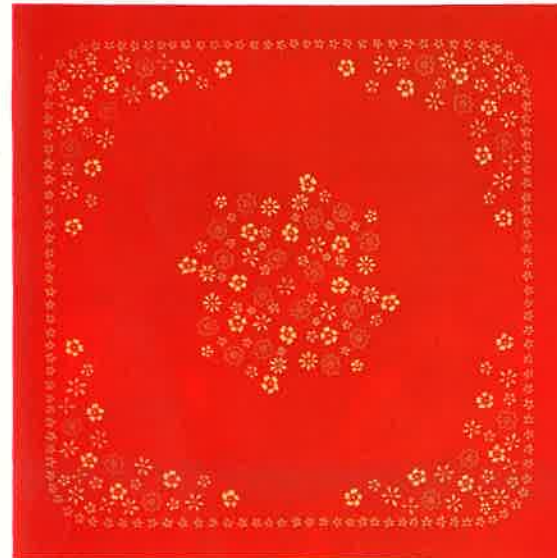

ナショナル パネ張り コタツ板

完全な美しさと丈夫さ——表面のメラミン美粧板はもちろんすべての材料 すべての技術の一つ一つが完全です

高級テーブルの専門メーカーが念入りに仕上げた最高級コタツ板です

*サイズ・価格表

サイズ	正 価
75cm×75cm	¥ 2,950-

4柄はサイズ・価格共 同一です

*KP-101 さんご

*KP-103 千草

*KP-102 くるみ

*KP-104 八千代

*すばらしい特長

- ナショナルパネ張りの丈夫な表面
 - 熱に強くタバコの火にもこげません
 - 我が国ではじめて米国NEMA規格に合格した最高品質のメラミン美粧板を使用
 - キズがつきにくく汚れも簡単に落ちます
- ナショナルパネの実績が保証します
 - いつまでも色あせしない いつまでもそのままの美しさです
 - 表面の柄は4種 どれをとっても最高の美しさ あなたのお好みに合います
- 芯材はホモゲン15%(JIS 150)を使用 その上アルミ箔を使用していますので反りや くるいがなく 安定感は抜群 湯水がこぼれても軽くふきとるだけで安心してお使いいただけます いつまでも丈夫です
- エッジはビニールエッジでソフトです やわらかく暖かい感じで 角の立つ心配はまったくありません
- ウラ面は高級メルトン張り 丈夫でやわらかく いつまでも便利にお使いいただけます